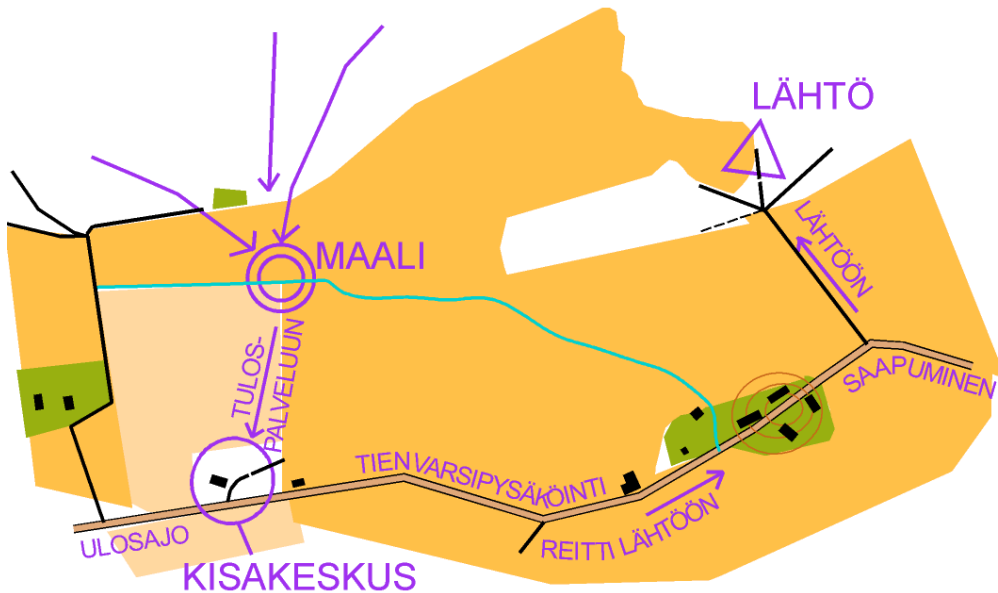

Kilpailuohjeet (alustavat)

Opastus alkaa teiden 2 ja 120 risteyksestä ja tuo teidät Heikkiläntielle etelän suunnasta.

Käykää aluksi kisakeskuksessa nauttimassa kahvilan palveluista ja tarkistakaa Emit-korttinne toimivuus. Jos se ei toimi, voitte vuokrata tulospalvelukärrystä kortin. Sen jälkeen **siirrytte lähtöön opaskartan avulla** (lähtöön ei ole viitoitusta):

Aiemmin ilmoitetusta poiketen kaikilla sarjoilla on sama lähtöpaikka. Lähtöön on matkaa kisakeskuksesta 1,2 km ja autoltanne mahdollisesti vähemmän. Huono- ja pienijalkaiset voivat pyytää kaverilta tai huoltajalta autokyydin mustan tien alkuun, josta on lähtöön enää 300 metriä.

Maasto on aiemmin kuvatulla tavalla varsin hieno, kartalla on luettavaa ja radat ovat työläät. Suunnistajia pyydetään huomioimaan loppusyksyn olosuhteet, eli **kartalla on jonkin verran lehtipuupuskia, jopa rastipisteinä, jotka eivät lehtien pudottua erotu kovin hyvin maastossa**. Kiellettyjä alueita ovat vain oliivinvihreällä merkityt piha-alueet.

Maalissa ajanotto pysähtyy **maalileimaukseen**. Maalista kaikki siirtyvät pellon yli tulospalvelukärrylle ladon luokse ja keskeyttäneet ilmoittavat keskeyttäneensä.

Suorituksen jälkeen voitte nauttia kisaravintolassa **nakki- tai kasviskeittoa (7 eur), sivistysvoileipiä, kääretorttua ja syksyisen synkkää kuivaakakkaa**. Pesupaikkaa ei ole, huussi on.