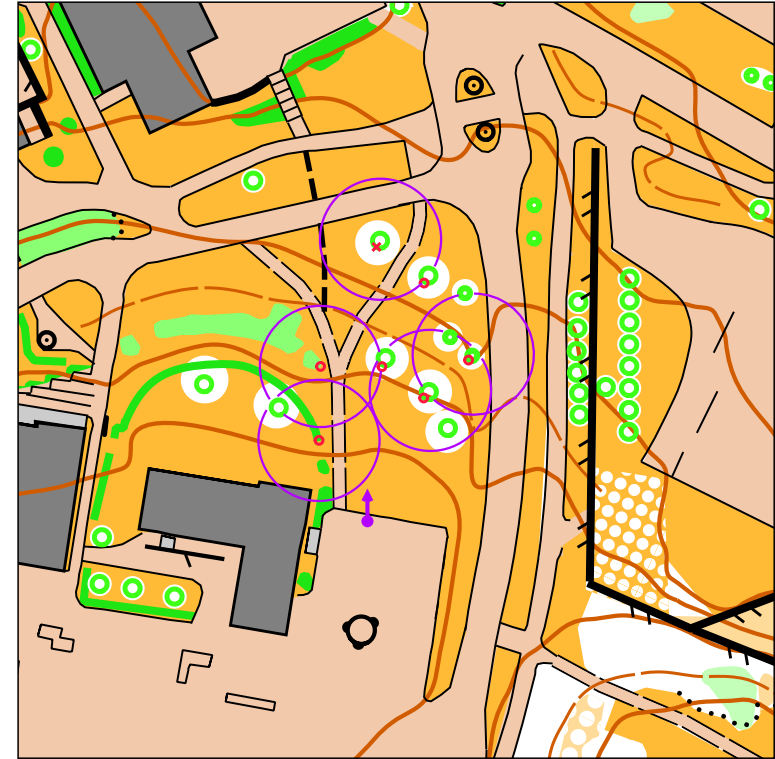

Station: 10

1:1 500